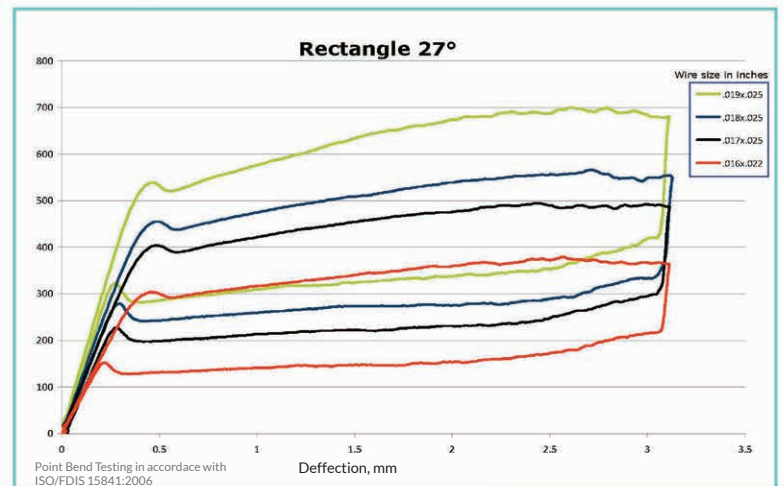

ARCO COBRE - NiTi - PLUS

ARCOS, MOLAS
E FIOS

Arco **Cobre Plus**