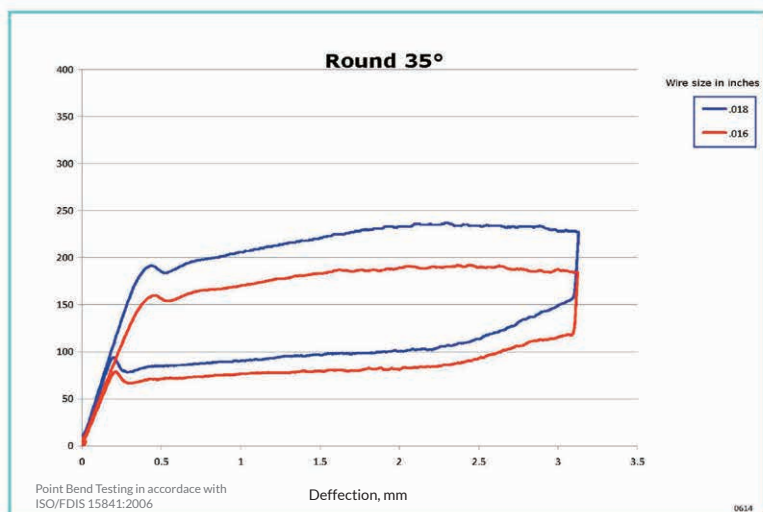

ARCO COBRE - NiTi - PLUS