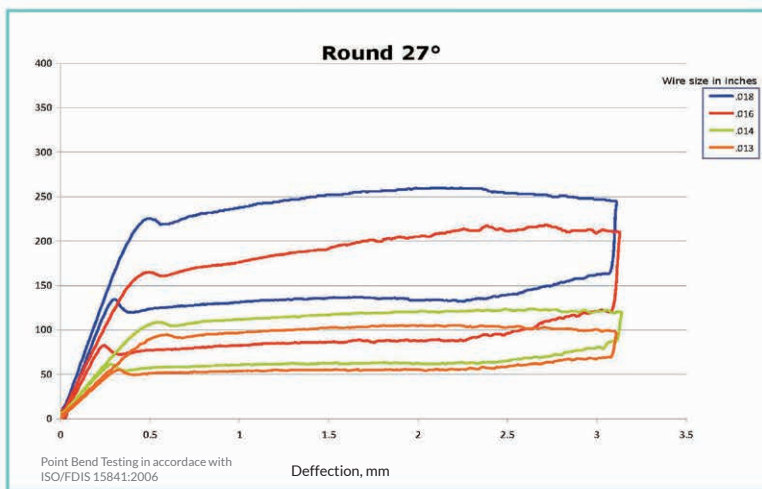

01 ARCO POR EMBALAGEM

É O ARCO PERFEITO PARA O TRATAMENTO COM O SISTEMA AUTOLIGADO

Descrição	Código
Arco Cobre NiTi Universal Plus Redondo 27º 0,013"	770
Arco Cobre NiTi Universal Plus Redondo 27º 0,014"	771
Arco Cobre NiTi Universal Plus Redondo 27º 0,016"	772
Arco Cobre NiTi Universal Plus Redondo 27º 0,018"	773
Arco Cobre NiTi Universal Plus Retangular 27º 0,014" x 0,025"	774
Arco Cobre NiTi Universal Plus Retangular 27º 0,016" x 0,022"	775
Arco Cobre NiTi Universal Plus Retangular 27º 0,016" x 0,025"	776
Arco Cobre NiTi Universal Plus Retangular 27º 0,017" x 0,025"	777
Arco Cobre NiTi Universal Plus Retangular 27º 0,018" x 0,025"	778
Arco Cobre NiTi Universal Plus Retangular 27º 0,019" x 0,025"	779
Arco Cobre NiTi Universal Plus Redondo 35º 0,016"	780
Arco Cobre NiTi Universal Plus Redondo 35º 0,018"	781
Arco Cobre NiTi Universal Plus Retangular 35º 0,016" x 0,022"	782
Arco Cobre NiTi Universal Plus Retangular 35º 0,017" x 0,025"	783
Arco Cobre NiTi Universal Plus Retangular 35º 0,018" x 0,025"	784
Arco Cobre NiTi Universal Plus Retangular 35º 0,019" x 0,025"	785

ARCO COBRE - NiTi - PLUS