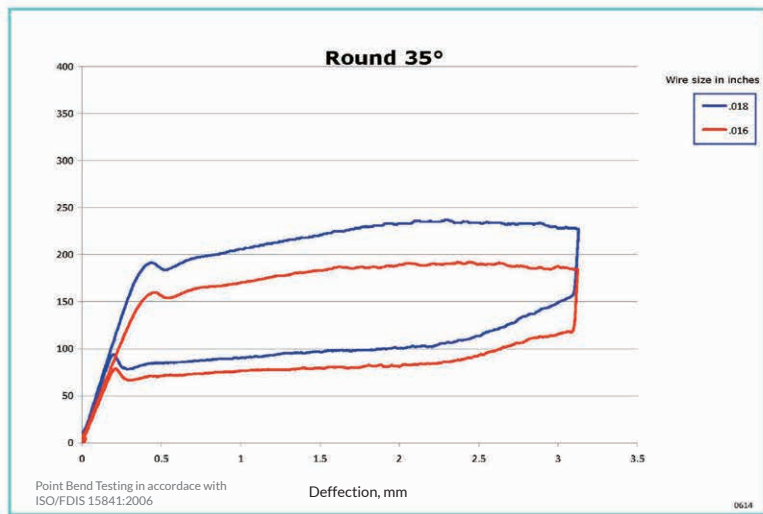

ARCO COBRE - NiTi - PLUS