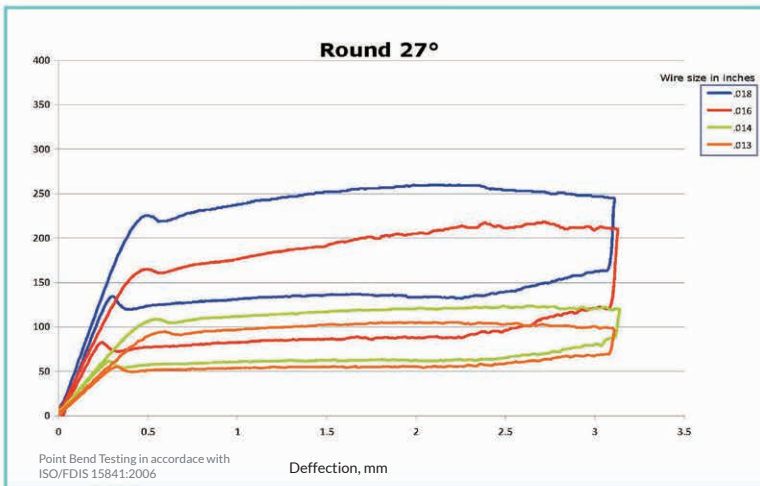

ARCO COBRE - NiTi - PLUS

Os Arcos Cobre - NiTi da Eurodonto possuem acabamento especial de sua superfície e um excepcional controle de forças e propriedades. Você irá perceber uma menor variação e um melhor controle de progressão da carga entre os diferentes tamanhos. São produzidos dentro de rígidos padrões de qualidade e testados para proporcionar sempre o melhor resultado clínico.

01 ARCO POR EMBALAGEM

É O ARCO PERFEITO PARA O TRATAMENTO COM O SISTEMA AUTOLIGADO

Descrição	Código
Arco Cobre NiTi Universal Plus Redondo 27º 0,013"	770
Arco Cobre NiTi Universal Plus Redondo 27º 0,014"	771
Arco Cobre NiTi Universal Plus Redondo 27º 0,016"	772
Arco Cobre NiTi Universal Plus Redondo 27º 0,018"	773
Arco Cobre NiTi Universal Plus Retangular 27º 0,014" x 0,025"	774
Arco Cobre NiTi Universal Plus Retangular 27º 0,016" x 0,022"	775
Arco Cobre NiTi Universal Plus Retangular 27º 0,016" x 0,025"	776
Arco Cobre NiTi Universal Plus Retangular 27º 0,017" x 0,025"	777
Arco Cobre NiTi Universal Plus Retangular 27º 0,018" x 0,025"	778
Arco Cobre NiTi Universal Plus Retangular 27º 0,019" x 0,025"	779
Arco Cobre NiTi Universal Plus Redondo 35º 0,016"	780
Arco Cobre NiTi Universal Plus Redondo 35º 0,018"	781
Arco Cobre NiTi Universal Plus Retangular 35º 0,016" x 0,022"	782
Arco Cobre NiTi Universal Plus Retangular 35º 0,017" x 0,025"	783
Arco Cobre NiTi Universal Plus Retangular 35º 0,018" x 0,025"	784
Arco Cobre NiTi Universal Plus Retangular 35º 0,019" x 0,025"	785