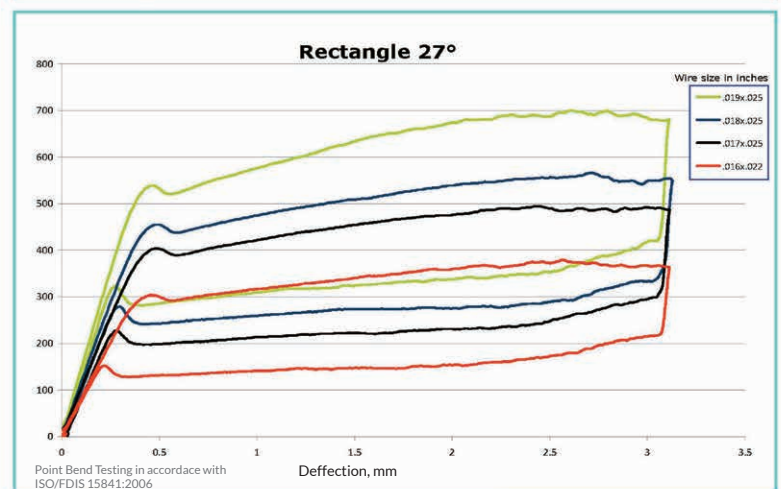

ARCO COBRE - NiTi - PLUS

ARCOS, MOLAS E FIOS

Arco **Cobre Plus**