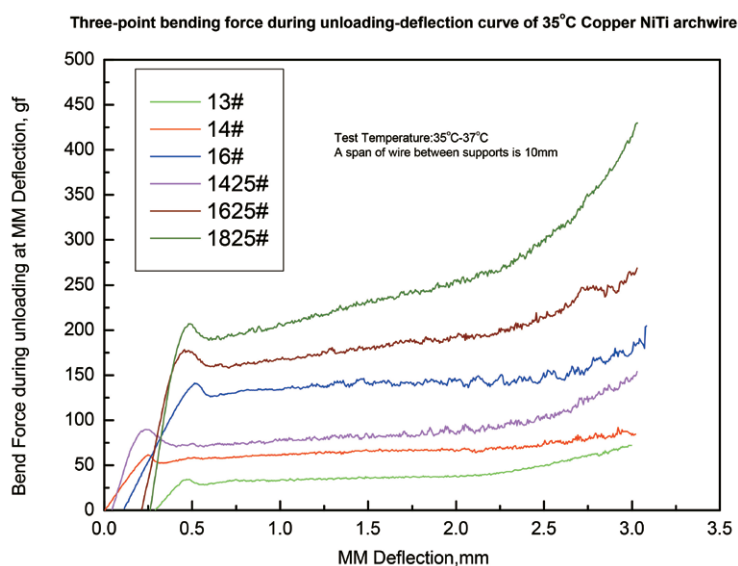

IDEAL PARA O
TRATAMENTO
COM O SISTEMA
AUTOLIGADO

ARCO COBRE - NiTi - LOW FORCE

Os arcos Eurodonto Low Force foram desenvolvidos para liberar forças leves e contínuas, oferecendo ao ortodontista uma opção segura em seu tratamento. Nossos arcos são constantemente testados para garantir, sempre, a melhor performance.

01 ARCO POR EMBALAGEM

Descrição	Código
Arco Cobre NiTi Universal Low Force 0,013"	520
Arco Cobre NiTi Universal Low Force 0,014"	521
Arco Cobre NiTi Universal Low Force 0,016"	522
Arco Cobre NiTi Universal Low Force 0,014" x 0,025"	523
Arco Cobre NiTi Universal Low Force 0,016" x 0,025"	524
Arco Cobre NiTi Universal Low Force 0,018" x 0,025"	525

Arco **Cobre Low Force**

ARCOS, MOLAS
E FIOS