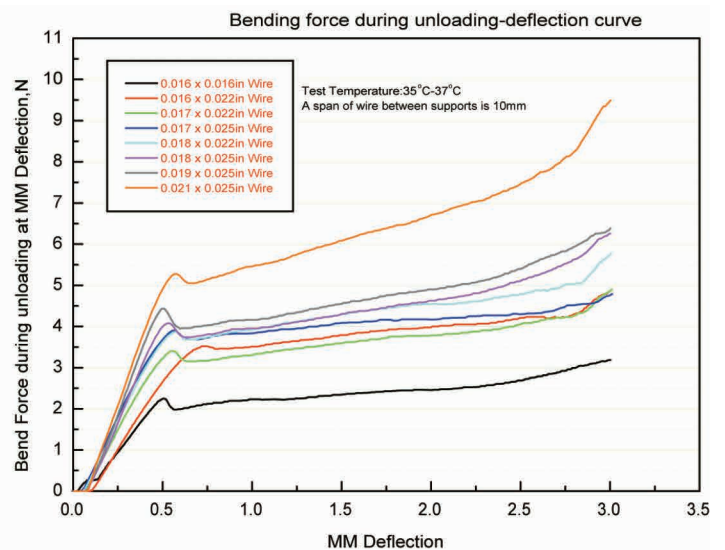

ARCO NiTi

- Excelente acabamento
- Excelente elasticidade
- Forças leves e contínuas
- Mais conforto para o paciente
- Embalados em papel grau cirúrgico próprio para esterilização
- Adequados para a arcada superior ou inferior

- Arco NiTi Superelásticos
- Arco NiTi Termoativado Universal
- Arco NiTi Termoativado
- Arco NiTi Estético
- Arco NiTi Curva Reversa

Fonte: Departamento de Desenvolvimento e Pesquisa Shenzhen Super Line.

ARCOS, MOLAS
E FIOS

Arco NiTi