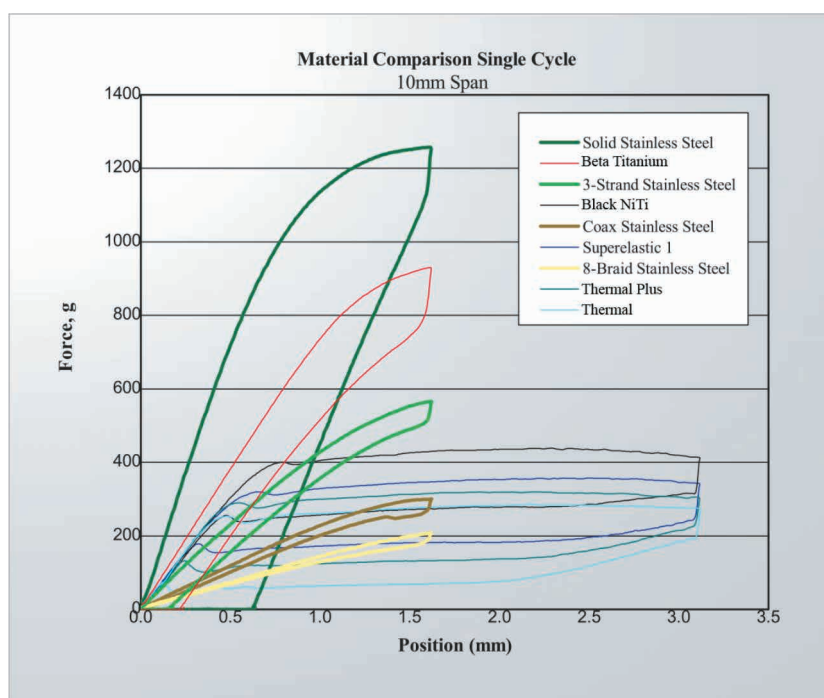

ARCO PRÉ-FORMADO PLANO AÇO

- Superfície altamente polida e formas precisas para fornecer o menor atrito possível
- Controle de torque preciso.
- Arcos de altíssima qualidade, brilho, elasticidade e resistência
- Excelente acabamento

10 ARCOS POR EMBALAGEM

ARCO NATURAL

Descrição	Código
Arco Pré-Formado Plano Aço 0,012" Inferior	430-I
Arco Pré-Formado Plano Aço 0,012" Superior	430-S
Arco Pré-Formado Plano Aço 0,014" Inferior	431-I
Arco Pré-Formado Plano Aço 0,014" Superior	431-S
Arco Pré-Formado Plano Aço 0,016" Inferior	432-I
Arco Pré-Formado Plano Aço 0,016" Superior	432-S
Arco Pré-Formado Plano Aço 0,018" Inferior	433-I
Arco Pré-Formado Plano Aço 0,018" Superior	433-S
Arco Pré-Formado Plano Aço 0,020" Inferior	434-I
Arco Pré-Formado Plano Aço 0,020" Superior	434-S
Arco Pré-Formado Plano Aço 0,016"x0,016" Inferior	435-I
Arco Pré-Formado Plano Aço 0,016"x0,016" Superior	435-S
Arco Pré-Formado Plano Aço 0,016"x0,022" Inferior	436-I
Arco Pré-Formado Plano Aço 0,016"x0,022" Superior	436-S
Arco Pré-Formado Plano Aço 0,017"x0,025" Inferior	437-I
Arco Pré-Formado Plano Aço 0,017"x0,025" Superior	437-S
Arco Pré-Formado Plano Aço 0,018"x0,025" Inferior	438-I
Arco Pré-Formado Plano Aço 0,018"x0,025" Superior	438-S
Arco Pré-Formado Plano Aço 0,019"x0,025" Inferior	439-I
Arco Pré-Formado Plano Aço 0,019"x0,025" Superior	439-S
Arco Pré-Formado Plano Aço 0,021"x0,025" Inferior	440-I
Arco Pré-Formado Plano Aço 0,021"x0,025" Superior	440-S