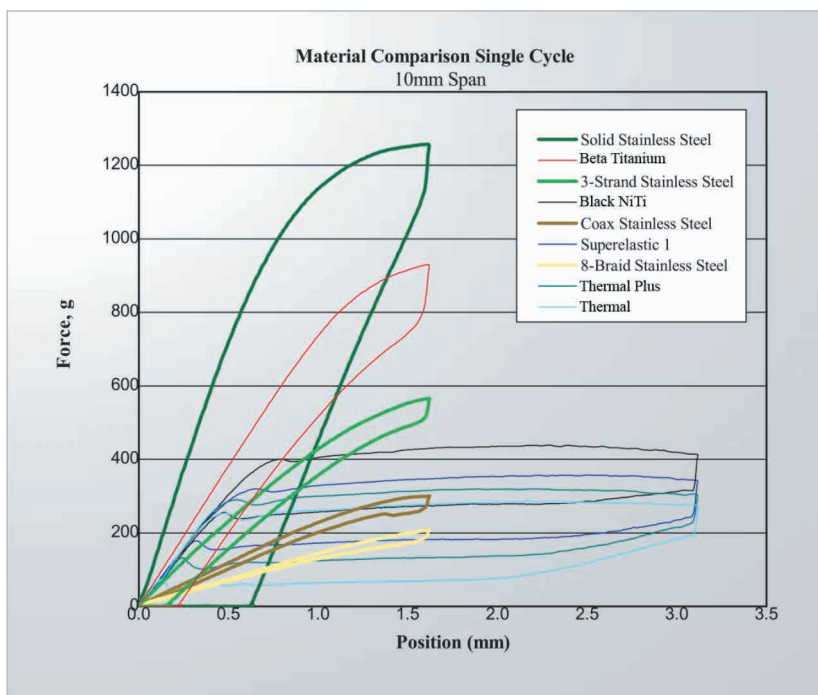

ARCO PRÉ-FORMADO PLANO AÇO

- Superfície altamente polida e formas precisas para fornecer o menor atrito possível
- Controle de torque preciso.
- Arcos de altíssima qualidade, brilho, elasticidade e resistência
- Excelente acabamento

10 ARCOS POR EMBALAGEM

ARCO NATURAL

Descrição	Código
Arco Pré-Formado Plano Aço 0,012" Inferior	430-I
Arco Pré-Formado Plano Aço 0,012" Superior	430-S
Arco Pré-Formado Plano Aço 0,014" Inferior	431-I
Arco Pré-Formado Plano Aço 0,014" Superior	431-S
Arco Pré-Formado Plano Aço 0,016" Inferior	432-I
Arco Pré-Formado Plano Aço 0,016" Superior	432-S
Arco Pré-Formado Plano Aço 0,018" Inferior	433-I
Arco Pré-Formado Plano Aço 0,018" Superior	433-S
Arco Pré-Formado Plano Aço 0,020" Inferior	434-I
Arco Pré-Formado Plano Aço 0,020" Superior	434-S
Arco Pré-Formado Plano Aço 0,016"x0,016" Inferior	435-I
Arco Pré-Formado Plano Aço 0,016"x0,016" Superior	435-S
Arco Pré-Formado Plano Aço 0,016"x0,022" Inferior	436-I
Arco Pré-Formado Plano Aço 0,016"x0,022" Superior	436-S
Arco Pré-Formado Plano Aço 0,017"x0,025" Inferior	437-I
Arco Pré-Formado Plano Aço 0,017"x0,025" Superior	437-S
Arco Pré-Formado Plano Aço 0,018"x0,025" Inferior	438-I
Arco Pré-Formado Plano Aço 0,018"x0,025" Superior	438-S
Arco Pré-Formado Plano Aço 0,019"x0,025" Inferior	439-I
Arco Pré-Formado Plano Aço 0,019"x0,025" Superior	439-S
Arco Pré-Formado Plano Aço 0,021"x0,025" Inferior	440-I
Arco Pré-Formado Plano Aço 0,021"x0,025" Superior	440-S