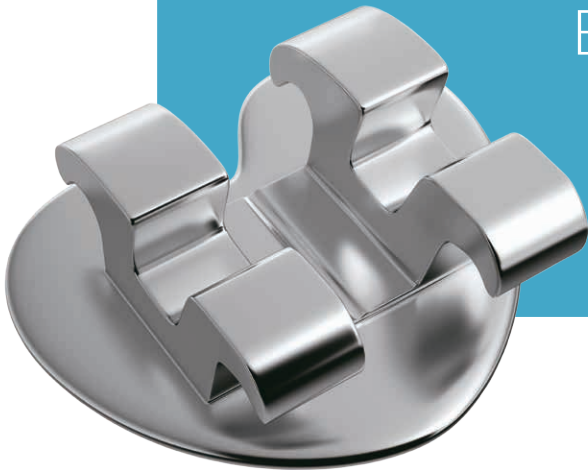

EFICAZ, CONFORTÁVEL E
DIVERTIDO

**BRAQUETE FASHION
CORAÇÃO**

BOCA COMPLETA
BRAQUETE FASHION CORAÇÃO
(ROTH): 1025-3-H
5 à 5
• Com ganchos nos caninos e
pré-molares

**BRAQUETE FASHION
FLOR**

BOCA COMPLETA
BRAQUETE FASHION FLOR
(ROTH): 1025-3-F
5 à 5
• Com ganchos nos caninos e
pré-molares

**BRAQUETE FASHION
ESTRELA**

BOCA COMPLETA
BRAQUETE FASHION ESTRELA
(ROTH): 1025-3-S
5 à 5
• Com ganchos nos caninos e
pré-molares