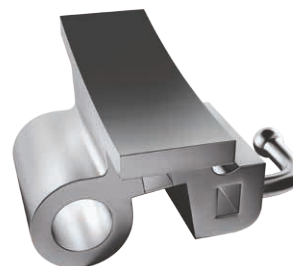

TUBO TRIPLO para Solda Conversível

ROTH SLOT.022

Descrição	Códigos	Dente	Torque	OffSet
Tubo Roth Triplo p/ Solda Conversível	3002-URT	16	-10°	8°
	3002-ULT	26	-10°	8°

MBT SLOT.022

Descrição	Códigos	Dente	Torque	OffSet
Tubo MBT Triplo p/ Solda Conversível	3006-URT	16	-14°	10°
	3006-ULT	26	-14°	10°

EDGEWISE SLOT.022

Códigos	Descrição	Dente
3010-URT-16	Tubo EDGEWISE Triplo p/ Solda Conversível	16
3010-ULT-26		26

TUBOS

Triplo Tubo