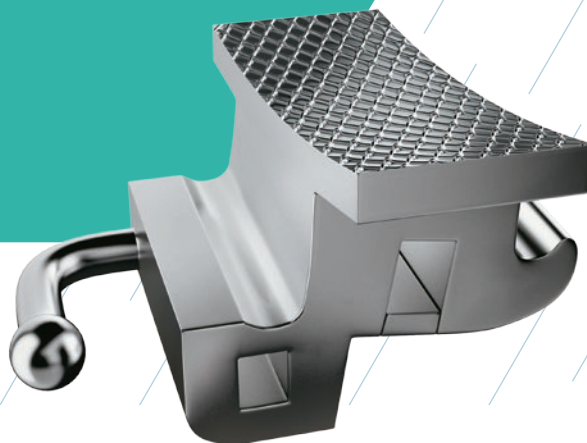

Tubo DUPLO

para cola conversível

ROTH SLOT.022

Descrição	Códigos	Dente	Torque	OffSet
Tubo Roth Duplo p/ Cola Conversível	3004-3-URD	16	-10°	8°
	3004-3-ULD	26	-10°	8°
	3004-3-LLD	36	-25°	5°
	3004-3-LRD	46	-25°	5°

MBT SLOT.022

Descrição	Códigos	Dente	Torque	OffSet
Tubo MBT Duplo p/ Cola Conversível	3008-3-URD	16	-14°	10°
	3008-3-ULD	26	-14°	10°
	3008-3-LLD	36	-20°	0°
	3008-3-LRD	46	-20°	0°

EDGEWISE SLOT.022

Códigos	Descrição	Dente
3012-3-26-46	Tubo EDGEWISE Duplo p/ Cola Conversível	26-46
3012-3-16-36	Tubo EDGEWISE Duplo p/ Cola Conversível	16-36

Tubo TRIPLO

para solda conversível

ROTH SLOT.022

Descrição	Códigos	Dente	Torque	OffSet
Tubo Roth Triplo p/ Solda Conversível	3002-URT	16	-10°	8°
	3002-ULT	26	-10°	8°

MBT SLOT.022

Descrição	Códigos	Dente	Torque	OffSet
Tubo MBT Triplo p/ Solda Conversível	3006-URT	16	-14°	10°
	3006-ULT	26	-14°	10°

EDGEWISE SLOT.022

Códigos	Descrição	Dente
3010-URT-16	Tubo EDGEWISE Triplo p/ Solda Conversível	16
3010-ULT-26		26