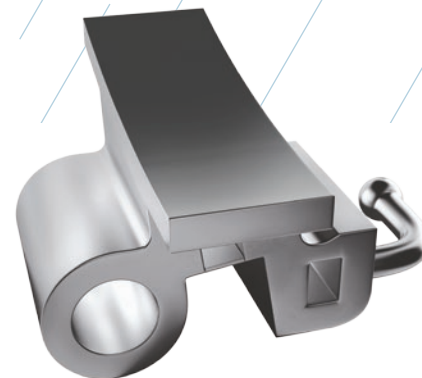

Tubo DUPLO

para cola conversível

ROTH SLOT.022

Descrição	Códigos	Dente	Torque	OffSet
Tubo Roth Duplo p/ Cola Conversível	3004-3-URD	16	-10°	8°
	3004-3-ULD	26	-10°	8°
	3004-3-LLD	36	-25°	5°
	3004-3-LRD	46	-25°	5°

MBT SLOT.022

Descrição	Códigos	Dente	Torque	OffSet
Tubo MBT Duplo p/ Cola Conversível	3008-3-URD	16	-14°	10°
	3008-3-ULD	26	-14°	10°
	3008-3-LLD	36	-20°	0°
	3008-3-LRD	46	-20°	0°

EDGEWISE SLOT.022

Códigos	Descrição	Dente
3012-3-26-46	Tubo EDGEWISE Duplo p/ Cola Conversível	26-46
3012-3-16-36	Tubo EDGEWISE Duplo p/ Cola Conversível	16-36

Tubo TRIPLO

para solda conversível

ROTH SLOT.022

Descrição	Códigos	Dente	Torque	OffSet
Tubo Roth Triplo p/ Solda Conversível	3002-URT	16	-10°	8°
	3002-ULT	26	-10°	8°

MBT SLOT.022

Descrição	Códigos	Dente	Torque	OffSet
Tubo MBT Triplo p/ Solda Conversível	3006-URT	16	-14°	10°
	3006-ULT	26	-14°	10°

EDGEWISE SLOT.022

Códigos	Descrição	Dente
3010-URT-16	Tubo EDGEWISE Triplo p/ Solda Conversível	16
3010-ULT-26		26