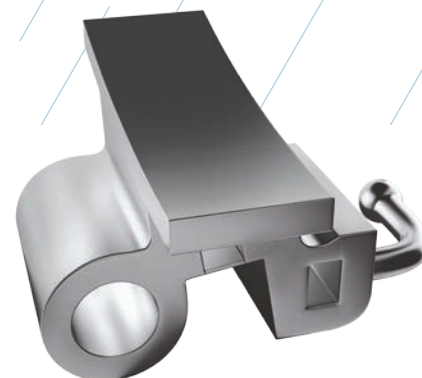

Tubo TRIPLO

para solda conversível

ROTH SLOT.022

Descrição	Códigos	Dente	Torque	OffSet
Tubo Roth Triplo p/ Solda Conversível	3002-URT	16	-10°	8°
	3002-ULT	26	-10°	8°

MBT SLOT.022

Descrição	Códigos	Dente	Torque	OffSet
Tubo MBT Triplo p/ Solda Conversível	3006-URT	16	-14°	10°
	3006-ULT	26	-14°	10°

EDGEWISE SLOT.022

Códigos	Descrição	Dente
3010-URT-16	Tubo EDGEWISE Triplo p/ Solda Conversível	16
3010-ULT-26		26