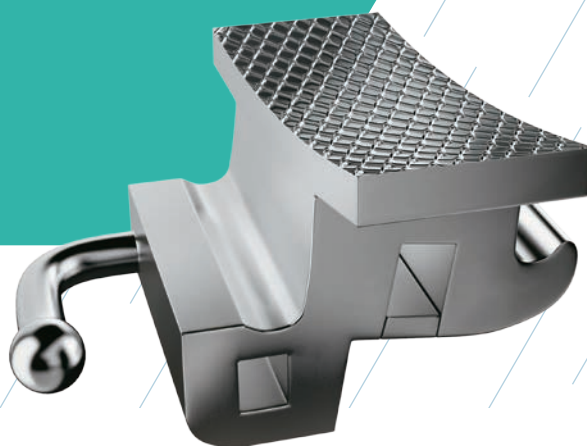

# Tubo DUPLO

para cola conversível

## ROTH SLOT.022

Descrição	Códigos	Dente	Torque	OffSet
Tubo Roth Duplo p/ Cola Conversível	3004-3-URD	16	-10°	8°
	3004-3-ULD	26	-10°	8°
	3004-3-LLD	36	-25°	5°
	3004-3-LRD	46	-25°	5°

## MBT SLOT.022

Descrição	Códigos	Dente	Torque	OffSet
Tubo MBT Duplo p/ Cola Conversível	3008-3-URD	16	-14°	10°
	3008-3-ULD	26	-14°	10°
	3008-3-LLD	36	-20°	0°
	3008-3-LRD	46	-20°	0°

## EDGEWISE SLOT.022

Códigos	Descrição	Dente
3012-3-26-46	Tubo EDGEWISE Duplo p/ Cola Conversível	26-46
3012-3-16-36	Tubo EDGEWISE Duplo p/ Cola Conversível	16-36