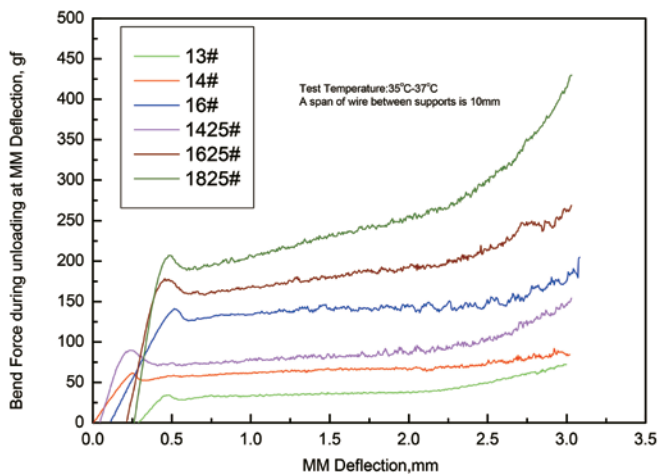

Three-point bending force during unloading-deflection curve of 35°C Copper NiTi archwire

Descrição	Código
Kit TELLUS EX Autoligado ROTH + 6 pares de arcos com STOPS	31026-R-C-P
Kit TELLUS EX Autoligado MBT + 6 pares de arcos com STOPS	31027-M-C-P
Kit TELLUS EX Autoligado HT + 6 pares de arcos com STOPS	31028-HT-C-P
Kit TELLUS EX Autoligado LT + 6 pares de arcos com STOPS	31029-LT-C-P
Kit TELLUS EX Autoligado S + 6 pares de arcos com STOPS	31030-S-C-P